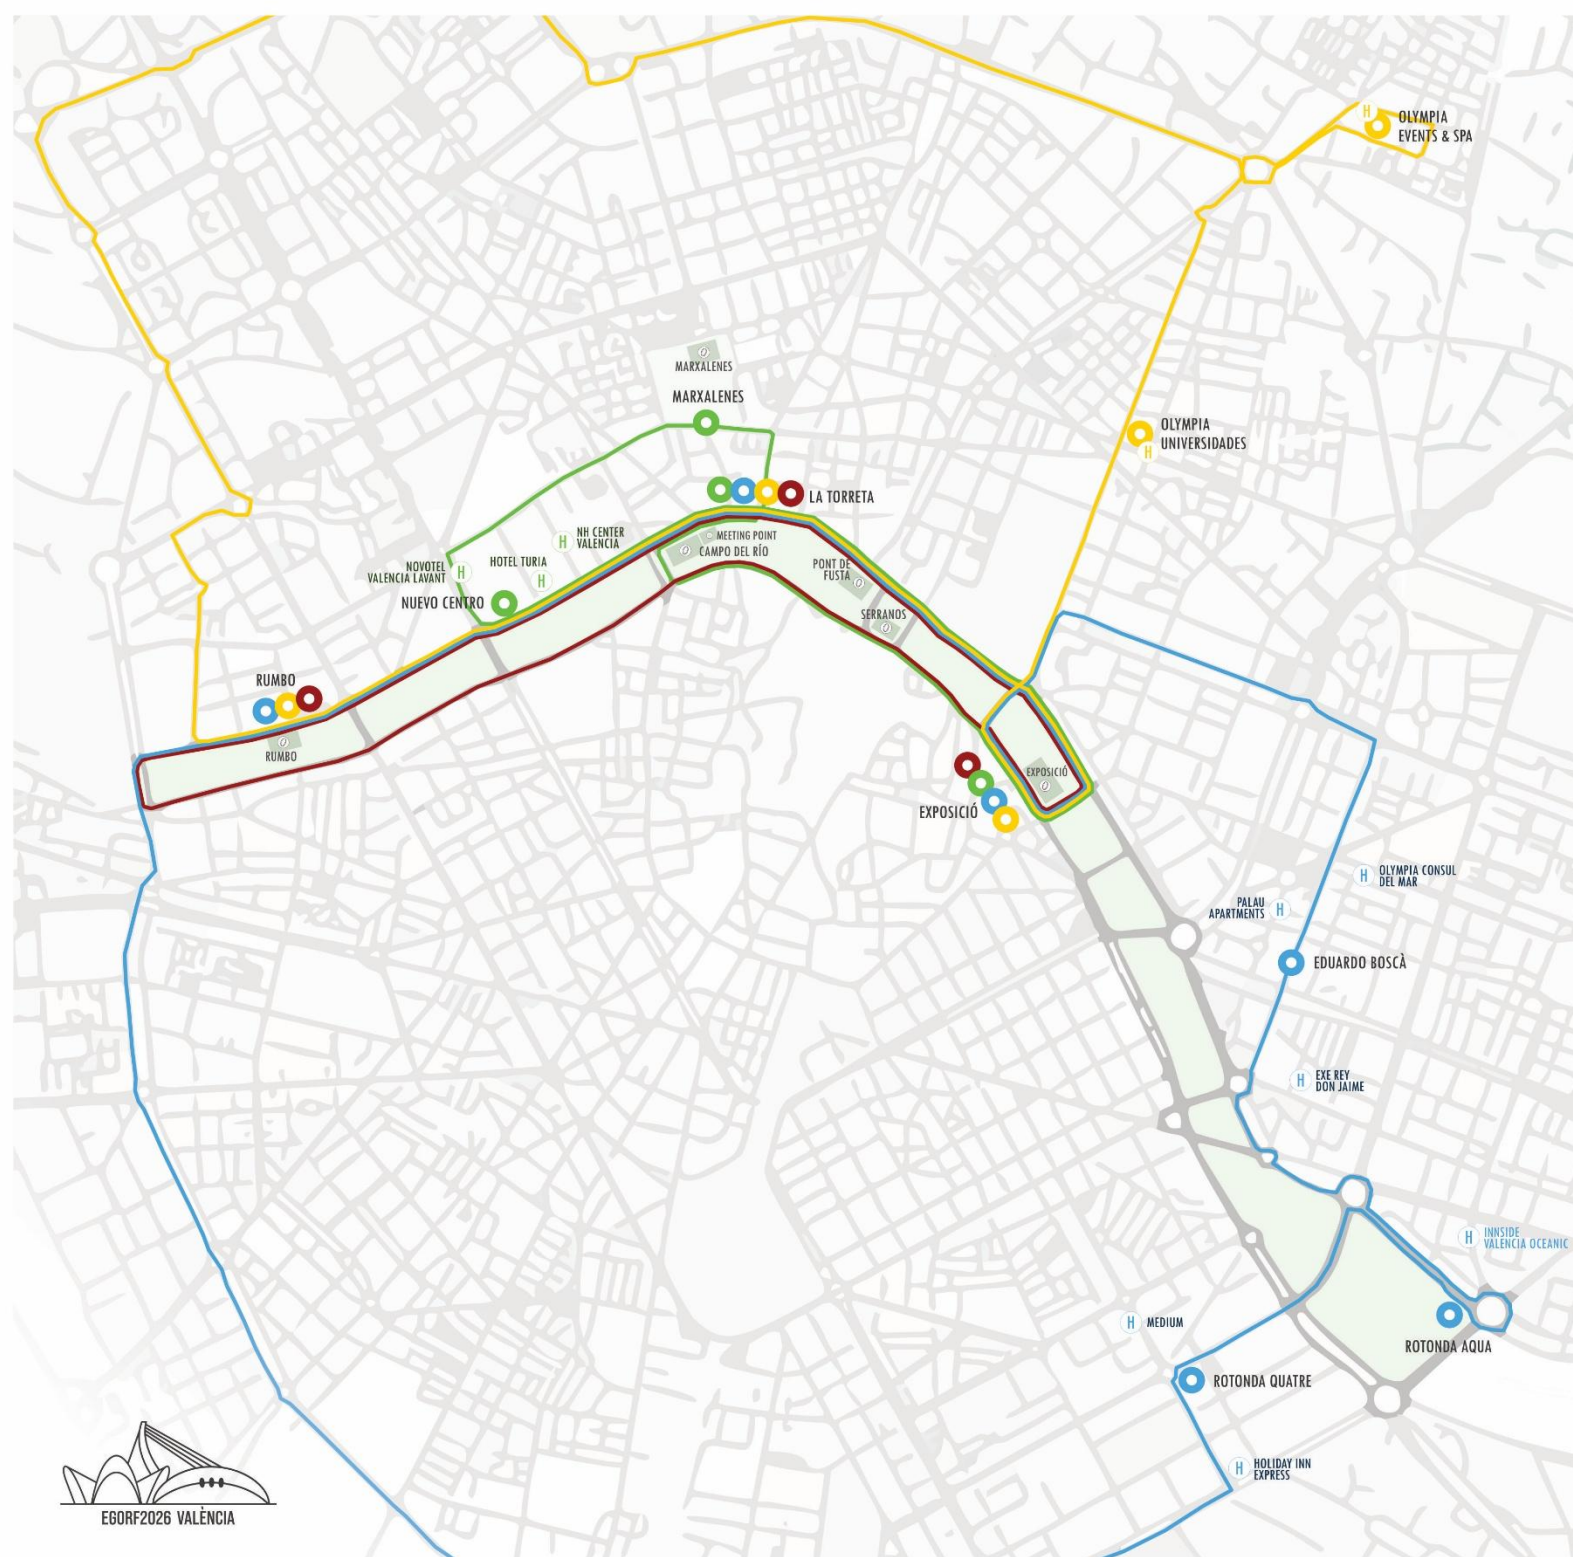

# BUS ROUTES

- L1 (Green)**
  - LA TORRETA: SERRANOS, CAMPO DEL RÍO, PONT DE FUSTA, MEETING POINT
  - MARXALENES: MARXALENES
  - EXPOSICIÓ: EXPOSICIÓ
  - NUEVO CENTRO: NOVOTEL, HOTEL TURIA, NH CENTER
- L2 (Blue)**
  - LA TORRETA: SERRANOS, CAMPO DEL RÍO, PONT DE FUSTA, MEETING POINT, MARXALENES
  - EXPOSICIÓ: EXPOSICIÓ
  - RUMBO: RUMBO
  - EDUARDO BOSCÀ: C/ E REY DON JAIME, OLYMPIA, CONSUL DEL MAR, PALAU APARTMENTS
  - ROTONDA QUATRE: MEDIUM, HOLIDAY INN EXPRESS
  - ROTONDA AQUA: INSIDE VALENCIA OCEANIC
- L3 (Yellow)**
  - LA TORRETA: SERRANOS, CAMPO DEL RÍO, PONT DE FUSTA, MEETING POINT, MARXALENES
  - EXPOSICIÓ: EXPOSICIÓ
  - RUMBO: RUMBO
  - OLYMPIA: OLYMPIA EVENTS & SPA
  - OLYMPIA UNIVERSIDADES: OLYMPIA UNIVERSIDADES
- L4 (Red)**
  - LA TORRETA: SERRANOS, CAMPO DEL RÍO, PONT DE FUSTA, MEETING POINT, MARXALENES
  - EXPOSICIÓ: EXPOSICIÓ
  - RUMBO: RUMBO
  - LA TORRETA: SERRANOS, CAMPO DEL RÍO, MEETING POINT, PONT DE FUSTA, MARXALENES

## **BUS STOP LOCATIONS:**